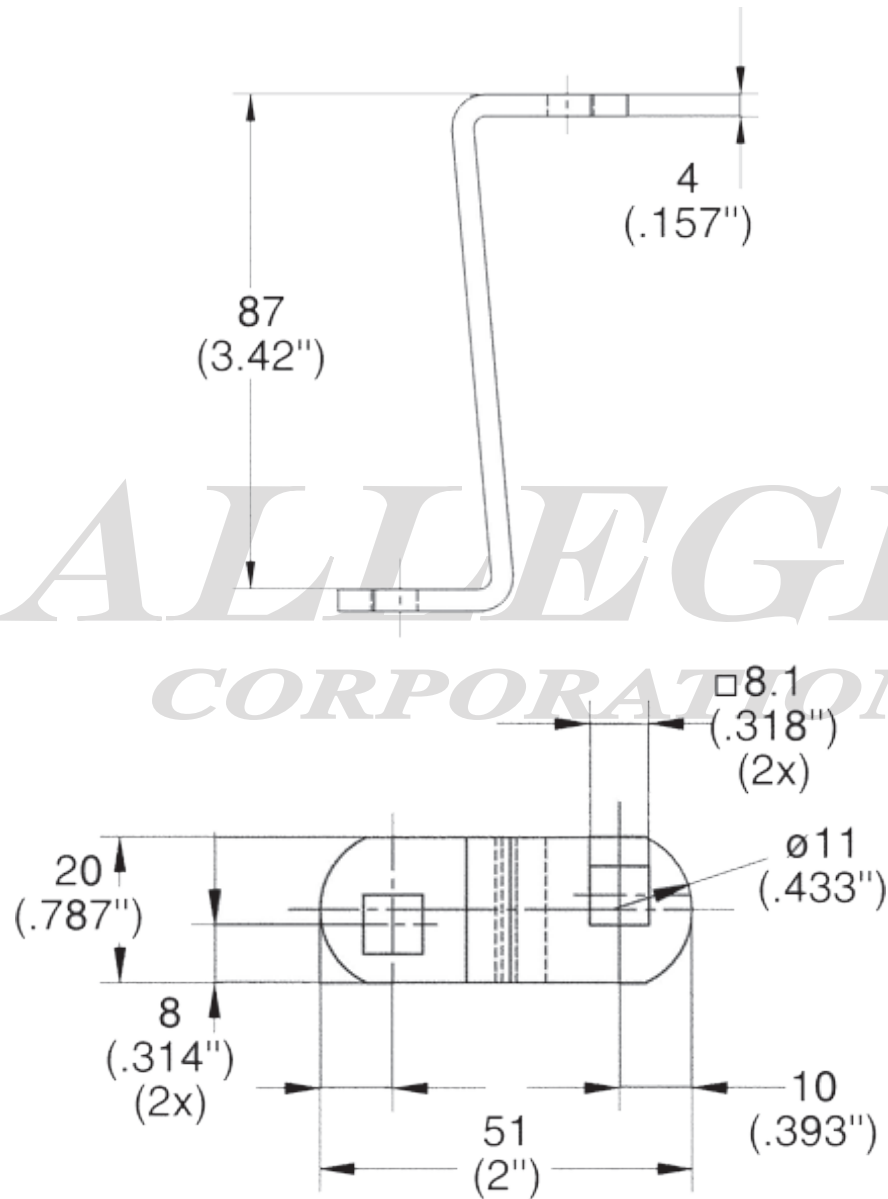

ALLEGIS CORPORATION

www.ALLEGISCORP.com 1-866-378-7550		MATERIAL / FINISH : Steel construction w/ Zinc finish	
REV. : 1 : 1	DATE : 1-10-2013	DESCRIPTION : Inside Latch	DRAWING NO. : 23210025