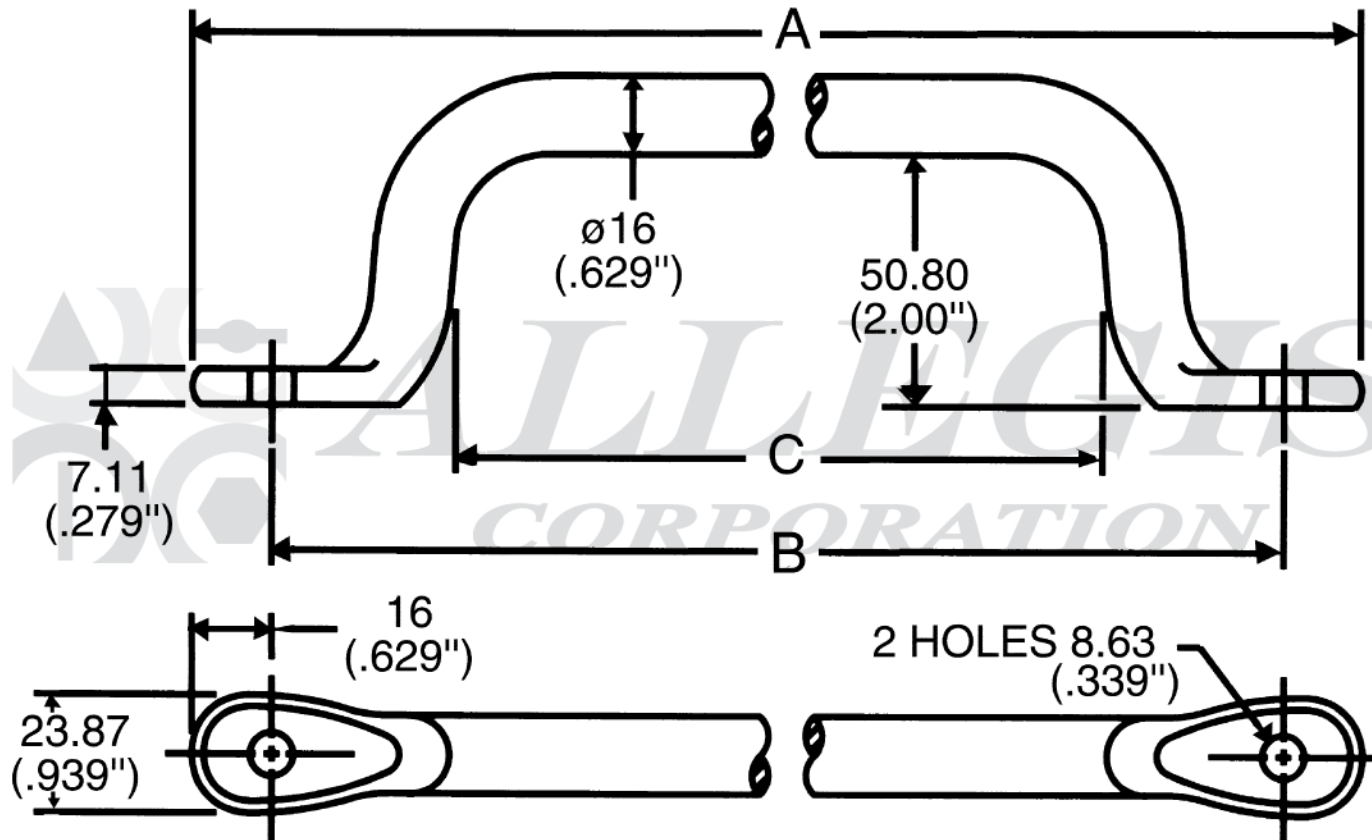

Part Number	A	B	C
2399A PL	234.95 (9.25")	203.20 (8.00")	5.12 (.201")
2399C PL	336.55 (13.25")	304.80 (12.00")	9.12 (.359")

www.ALLEGISCORP.com 1-866-378-7550		MATERIAL: Plain Steel	
REV.: 1 : 1	DATE: 1-10-2013	DESCRIPTION: Grab Handle	PART NUMBER: 2399_ PL