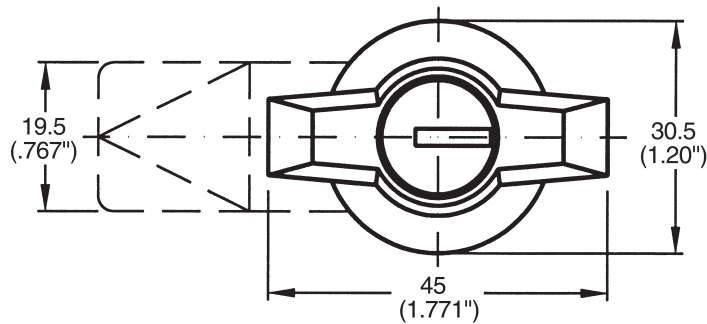

**ALLEGIS**  
CORPORATION

<a href="http://www.ALLEGISCORP.com">www.ALLEGISCORP.com</a> <b>1-866-378-7550</b>		MATERIAL / FINISH : Zinc die cast construction	
REV. : 1 : 1	DATE : 1-10-2013	DESCRIPTION : Wing-Handle Quarter-turn	DRAWING NO. : 241338