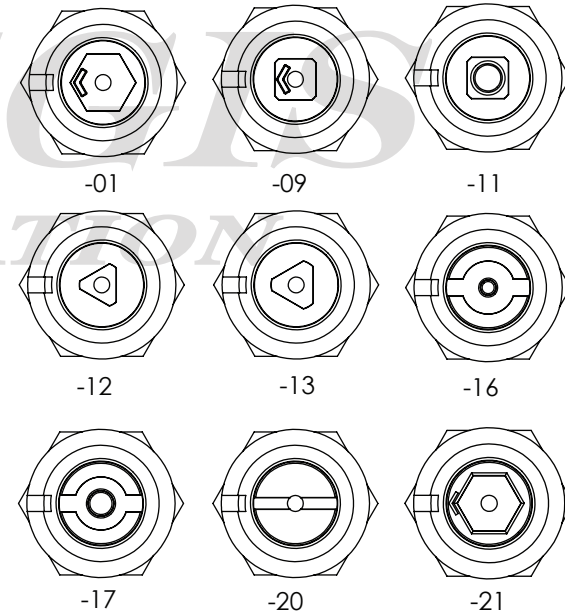

P/N CHROME	P/N BLACK	Insert
241389-01	241589-01	Hexagon 11
241389-09	241589-09	Square 8
241389-11	241589-11	Square 8/M6 *
241389-12	241589-12	Triangle 7
241389-13	241589-13	Triangle 8
241389-16	241589-16	Double Bit 3
241389-17	241589-17	Double Bit 5
241389-20	241589-20	Slotted
241389-21	241589-21	Recessed Hexagon 8

www.ALLEGISCORP.com 1-866-378-7550		MATERIAL / FINISH :	
		Zinc die-cast, chrome plated or black coated	
REV. :	DATE :	DESCRIPTION :	DRAWING NO. :
1 : 4	9-04-2018	Quarter Turn	See Chart above