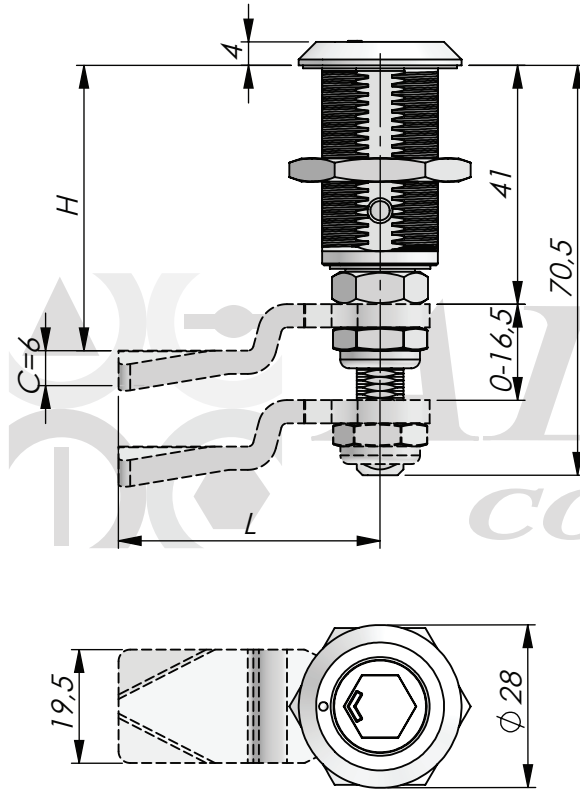

P/N CHROME	P/N BLACK	Insert
241389-01	241589-01	Hexagon 11
241389-09	241589-09	Square 8
241389-11	241589-11	Square 8/M6 *
241389-12	241589-12	Triangle 7
241389-13	241589-13	Triangle 8
241389-16	241589-16	Double Bit 3
241389-17	241589-17	Double Bit 5
241389-20	241589-20	Slotted
241389-21	241589-21	Recessed Hexagon 8

www.ALLEGISCORP.com 1-866-378-7550		MATERIAL / FINISH :	
		Zinc die-cast, chrome plated or black coated	
REV. :	DATE :	DESCRIPTION :	DRAWING NO. :
1 : 4	9-04-2018	Quarter Turn	See Chart above