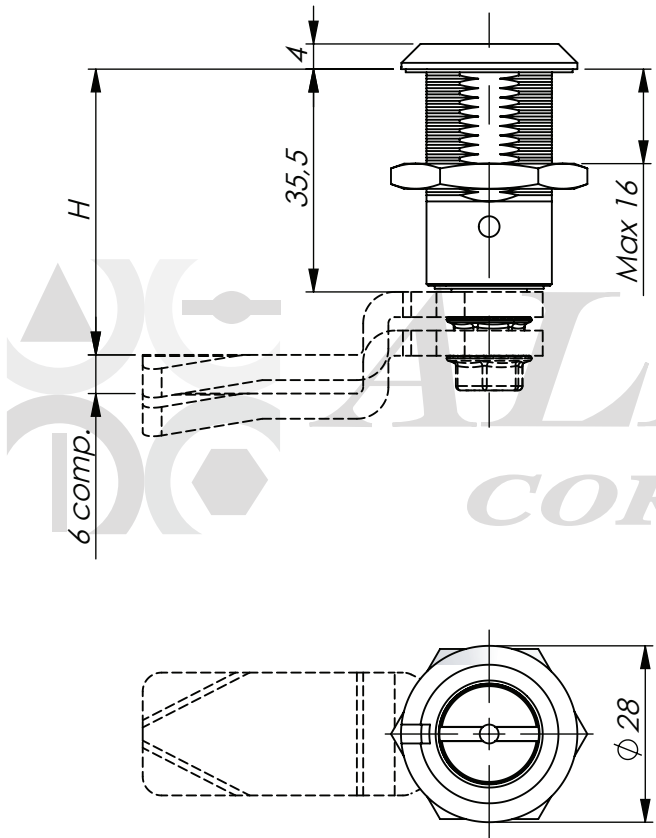

P/N CHROME	P/N BLACK	Insert
241389-01	241589-01	Hexagon 11
241389-09	241589-09	Square 8
241389-11	241589-11	Square 8/M6 *
241389-12	241589-12	Triangle 7
241389-13	241589-13	Triangle 8
241389-16	241589-16	Double Bit 3
241389-17	241589-17	Double Bit 5
241389-20	241589-20	Slotted

www.ALLEGISCORP.com 1-866-378-7550		MATERIAL / FINISH :	
		Zinc die-cast, chrome plated or black coated	
REV. :	DATE :	DESCRIPTION :	DRAWING NO. :
1 : 1	8-10-2018	Quarter Turn	See Chart above