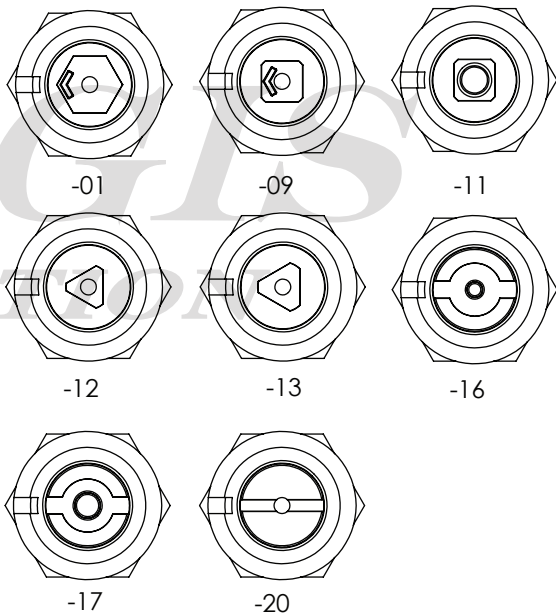

P/N CHROME	P/N BLACK	Insert
241389-01	241589-01	Hexagon 11
241389-09	241589-09	Square 8
241389-11	241589-11	Square 8/M6 *
241389-12	241589-12	Triangle 7
241389-13	241589-13	Triangle 8
241389-16	241589-16	Double Bit 3
241389-17	241589-17	Double Bit 5
241389-20	241589-20	Slotted

www.ALLEGISCORP.com 1-866-378-7550		MATERIAL / FINISH :	
		Zinc die-cast, chrome plated or black coated	
REV. :	DATE :	DESCRIPTION :	DRAWING NO. :
1 : 1	8-10-2018	Quarter Turn	See Chart above