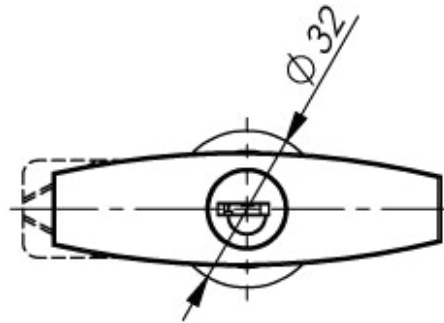

GLS
TION

259005 - Key-Locking
259050 - Non-Locking

<i>www.ALLEGISCORP.com</i> <i>1-866-378-7550</i>		MATERIAL / FINISH : Stainless Steel	
REV. : 1 : 1	DATE : 11-10-2017	DESCRIPTION : T-Handle	DRAWING NO. : 259005 / 259050