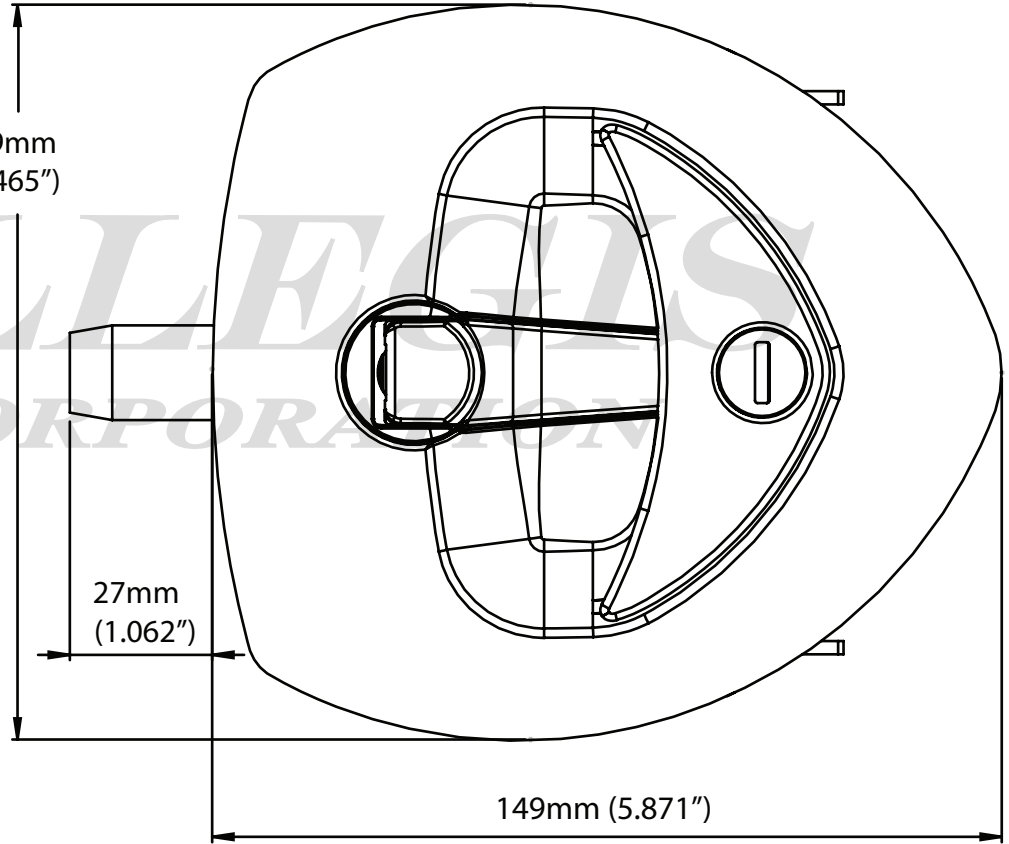

139mm
(5.465")

PANEL PREP

www.ALLEGISCORP.com
1-866-378-7550

MATERIAL / FINISH :
Chrome

REV. :
1 : 1

DATE :
7-28-2015

DESCRIPTION : Adjust
Single Pt Vector 2

DRAWING NO. :
2751-10282-s1