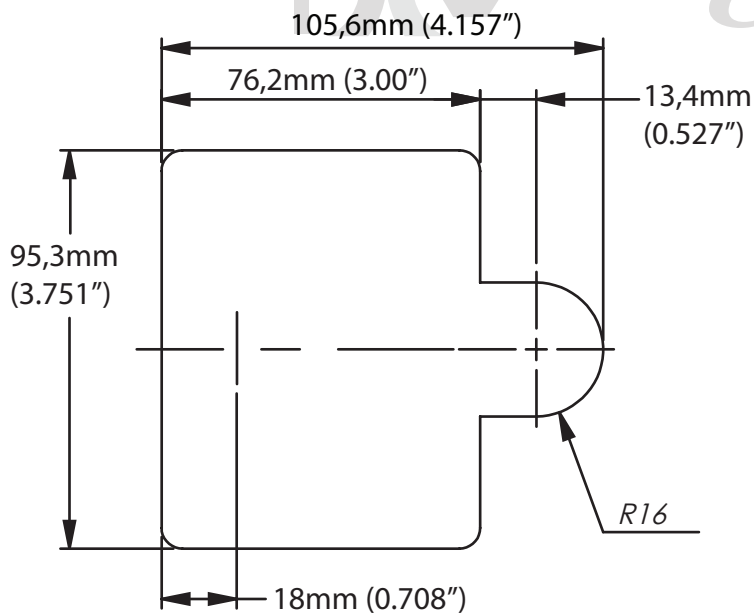

139mm
(5.465")

PANEL PREP

www.ALLEGISCORP.com
1-866-378-7550

MATERIAL / FINISH :
Chrome

REV. :
1 : 1

DATE :
7-28-2015

DESCRIPTION : Adjust
Single Pt Vector 2

DRAWING NO. :
2751-10282-s1