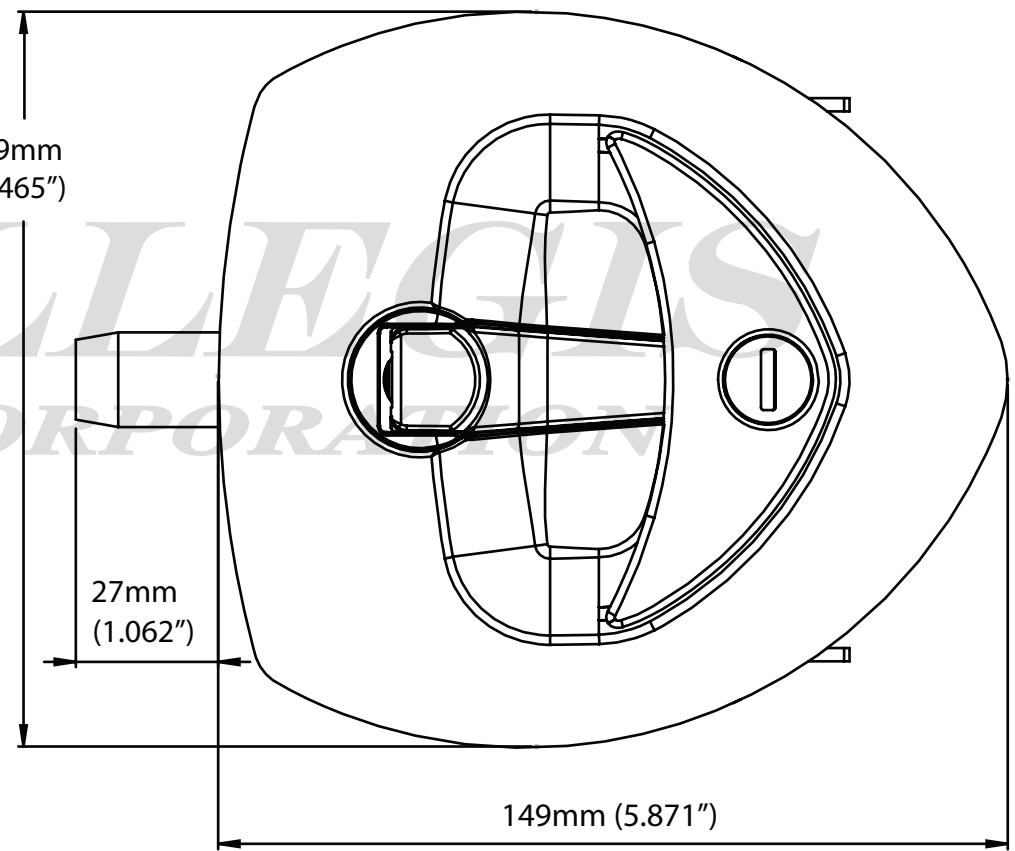

Ø 17,90mm  
(0.70")

65mm (2.559")

139mm  
(5.465")

105,6mm (4.157")

76,2mm (3.00")

13,4mm  
(0.527")

95,3mm  
(3.751")

18mm (0.708")

R16

27mm  
(1.062")

149mm (5.871")

**PANEL PREP**

<p><b>www.ALLEGISCORP.com</b> <b>1-866-378-7550</b></p>		<p>MATERIAL / FINISH : <b>Black</b></p>	
<p>REV. : <b>1 : 1</b></p>	<p>DATE : <b>7-28-2015</b></p>	<p>DESCRIPTION : <b>Adjust</b> <b>3-pt Vector 2</b></p>	<p>DRAWING NO. : <b>2751-10682-S</b></p>