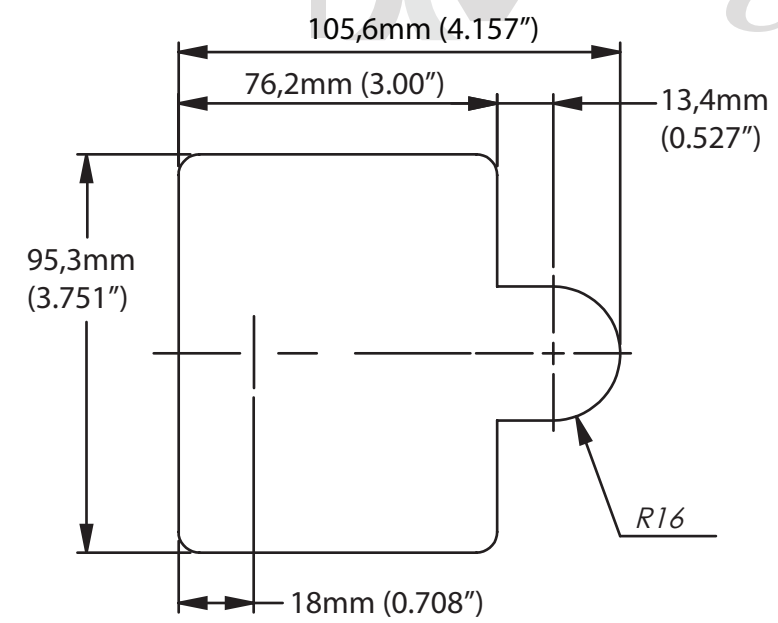

Ø 17,90mm  
(0.70")

65mm (2.559")

139mm  
(5.465")

105,6mm (4.157")

76,2mm (3.00")

13,4mm  
(0.527")

95,3mm  
(3.751")

18mm (0.708")

R16

27mm  
(1.062")

149mm (5.871")

**PANEL PREP**

<p><b>www.ALLEGISCORP.com</b> <b>1-866-378-7550</b></p>		<p>MATERIAL / FINISH : <b>Black</b></p>	
<p>REV. : <b>1 : 1</b></p>	<p>DATE : <b>7-28-2015</b></p>	<p>DESCRIPTION : <b>Adjust</b> <b>3-pt Vector 2</b></p>	<p>DRAWING NO. : <b>2751-10682-S</b></p>