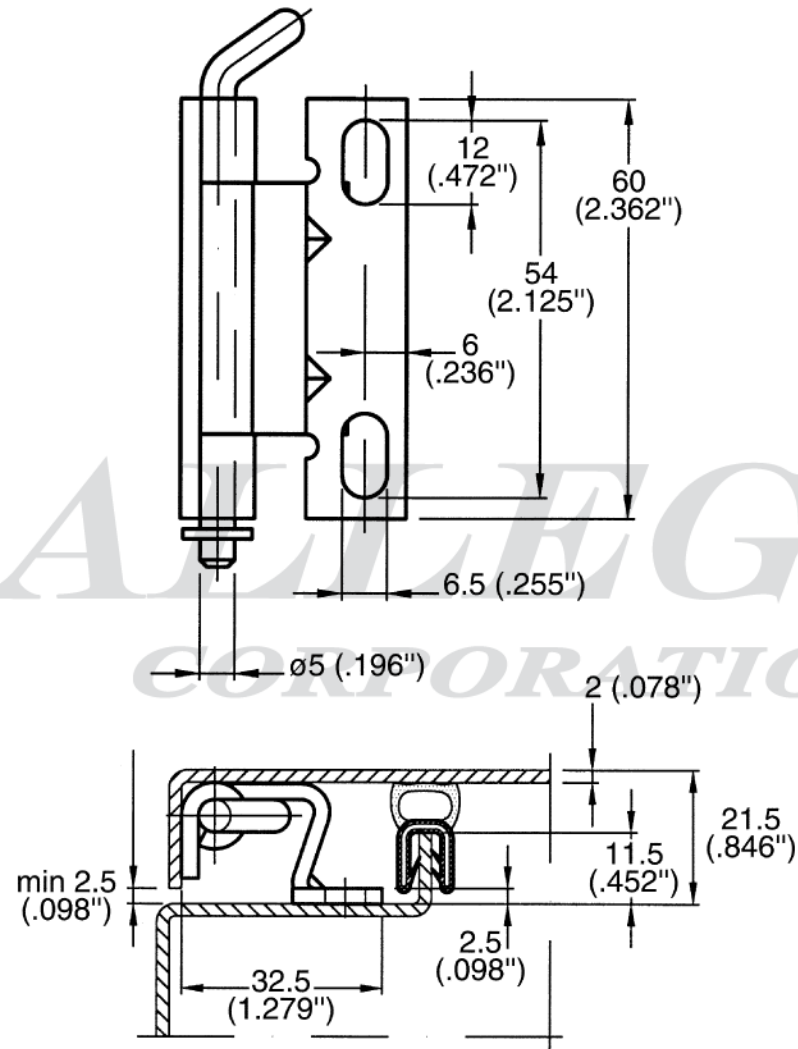

ALLEGIS CORPORATION

www.ALLEGISCORP.com 1-866-378-7550		MATERIAL : Zinc	
REV. : 1 : 1	DATE : 1-10-2013	DESCRIPTION : Concealed Hinge	PART NUMBER : 312111