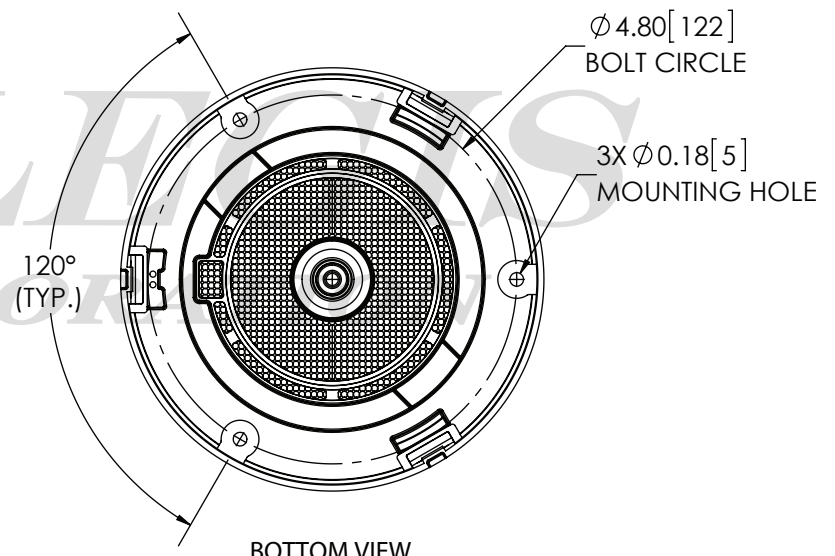

TOP VIEW

BOTTOM VIEW

LEFT VIEW

<p><i>www.ALLEGISCORP.com</i> <i>1-866-378-7550</i></p>		<p>MATERIAL / FINISH :</p>	
<p>REV. : 1 : 1</p>	<p>DATE : 1-10-2013</p>	<p>DESCRIPTION : Interior Light</p>	<p>DRAWING NO. : EW0200</p>