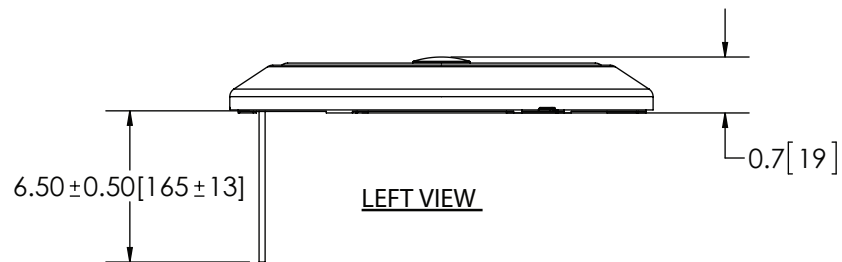

TOP VIEW

BOTTOM VIEW

LEFT VIEW

<p><i>www.ALLEGISCORP.com</i> <i>1-866-378-7550</i></p>		<p>MATERIAL / FINISH :</p>	
<p>REV. : 1 : 1</p>	<p>DATE : 1-10-2013</p>	<p>DESCRIPTION : Interior Light</p>	<p>DRAWING NO. : EW0200</p>