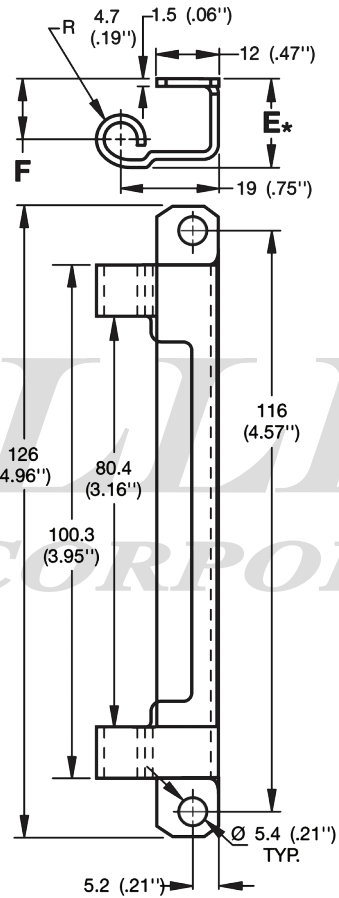

ALLEGIS
CORPORATION

www.ALLEGISCORP.com
1-866-378-7550

MATERIAL / FINISH :
Stainless Steel

REV. :
1 : 1

DATE :
1-10-2013

DESCRIPTION :
Hinge

DRAWING NO. :
F6-903-1