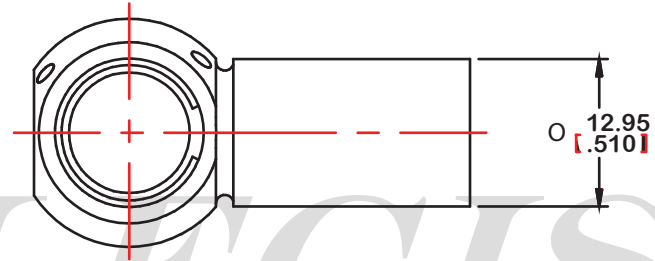

**** SECURITY RING REQUIRED ****

www.ALLEGISCORP.com 1-866-378-7550		MATERIAL / FINISH : Metal / Thread - M8	
REV. : 1 : 1	DATE : 1-10-2013	DESCRIPTION : 13mm Ball Socket	DRAWING NO. : PS 100