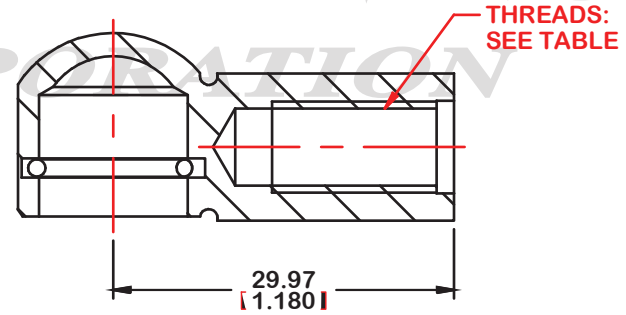

**** SECURITY RING REQUIRED ****

www.ALLEGISCORP.com 1-866-378-7550		MATERIAL / FINISH : Metal / Thread - M8	
REV. : 1 : 1	DATE : 1-10-2013	DESCRIPTION : 13mm Ball Socket	DRAWING NO. : PS 100