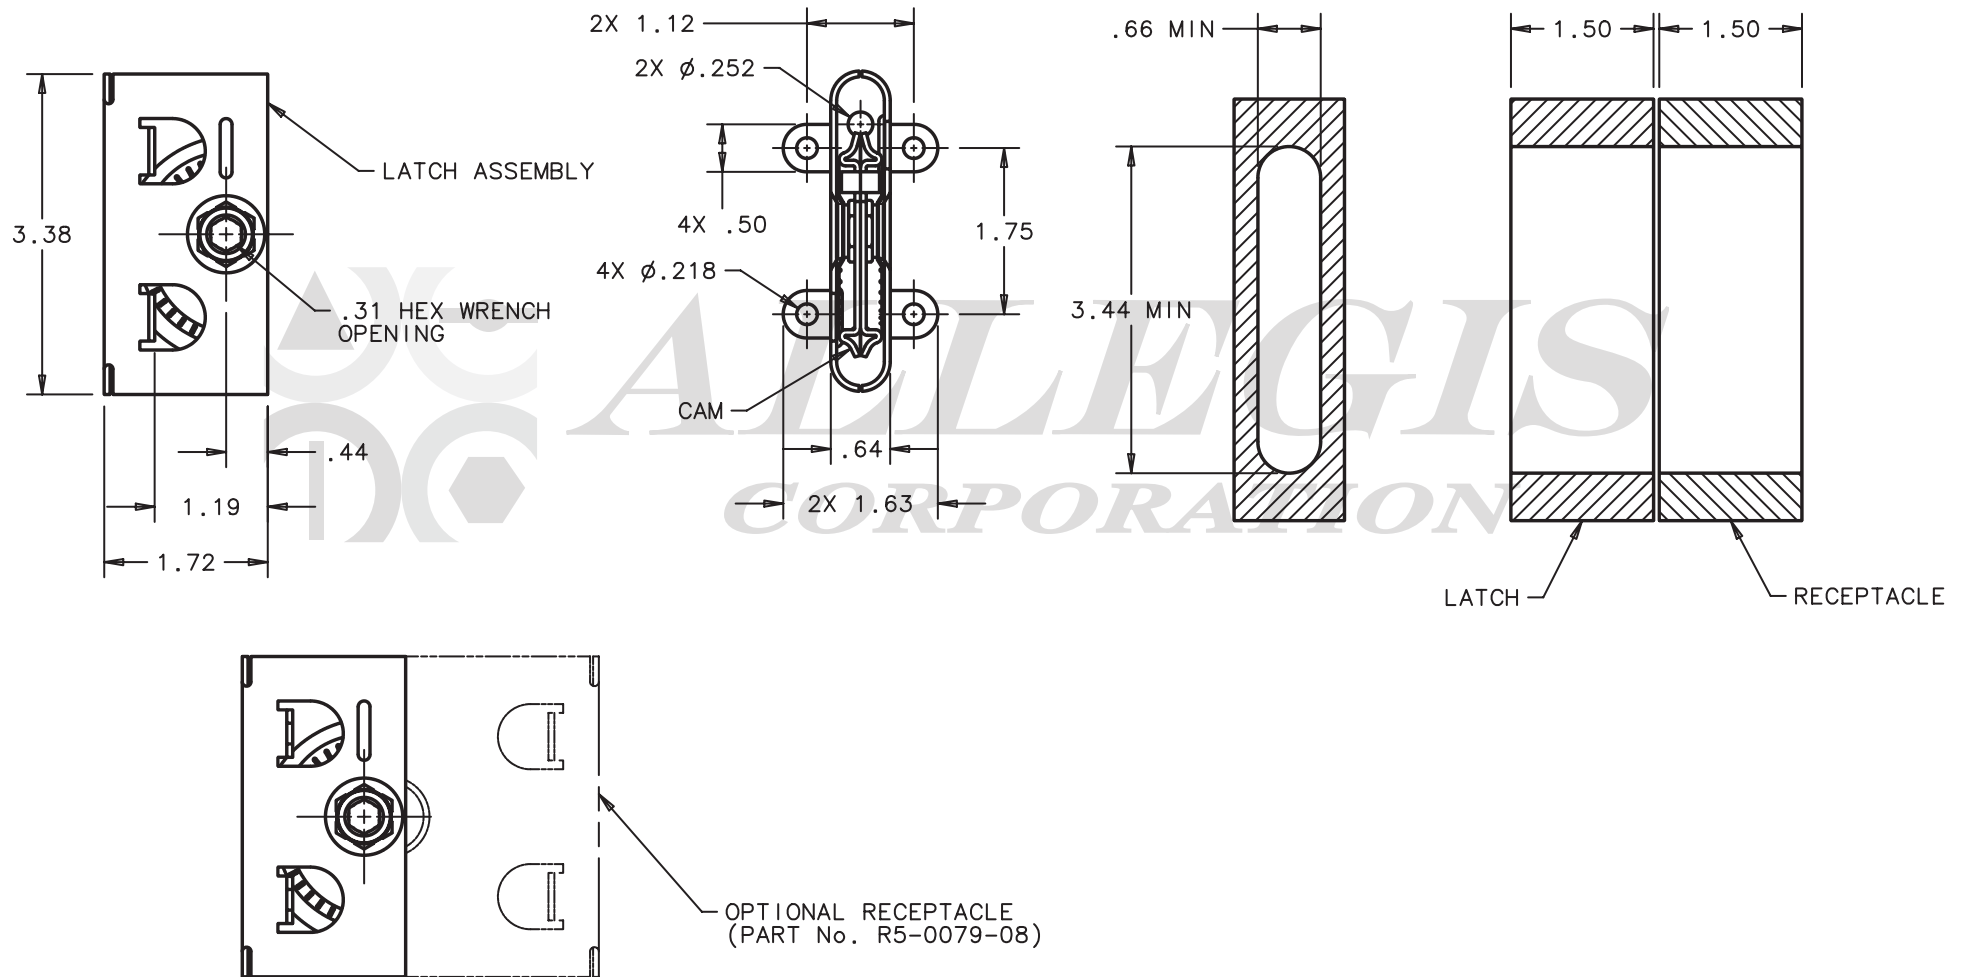

PANEL PREPARATION

www.ALLEGISCORP.com
1-866-378-7550

MATERIAL / FINISH :

Zinc plated

REV. :

1 : 1

DATE :

1-10-2013

DESCRIPTION :

Roto Lock

DRAWING NO. :

R2-0169-02