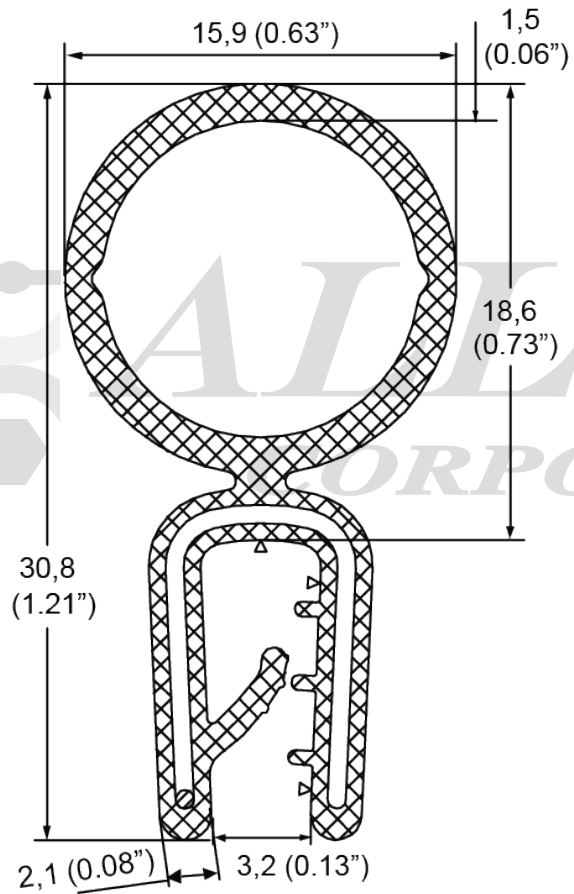

ALLEGIS CORPORATION

Bend Radius

www.ALLEGISCORP.com
1-866-378-7550

MATERIAL / FINISH :

EPDM soft rubber carrier & bulb

REV. :

1 : 1

DATE :

1-10-2013

DESCRIPTION :

Sealing Profile

DRAWING NO. :

S4232