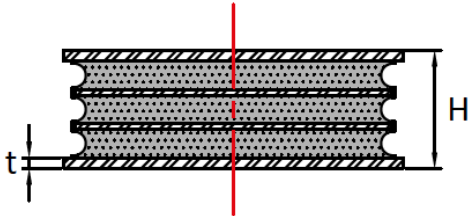

SW150 COMPRESSION

Section X-X

SKU	A (mm)	K (mm)	H (mm)	d (mm)	t (mm)
SW150-40	136	166	63	13.5	6
SW150-60	136	166	63	13.5	6

<p>www.allegiscorp.com 1-866-378-7550</p>			<p>MATERIAL / FINISH : High Dynamic Rubber Compound</p>	
<p>REV. : 1:1</p>	<p>SCALE :</p>	<p>DATE : 2-17-2025</p>	<p>DESCRIPTION : SW Mountings</p>	<p>DRAWING NO. : SW150-___</p>