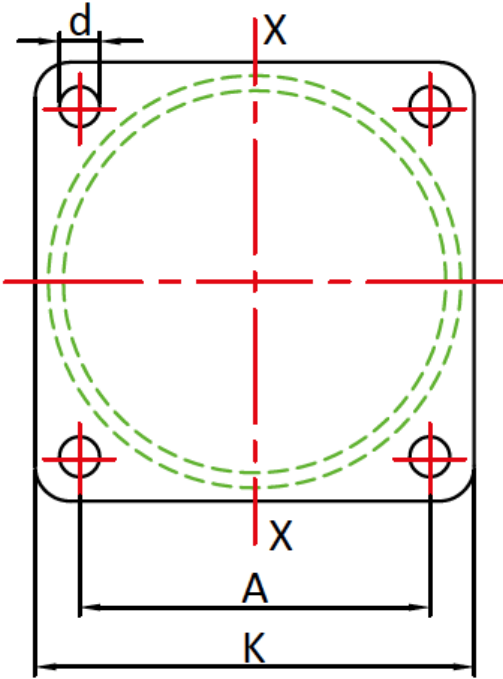

SW150 COMPRESSION

Section X-X

SKU	A (mm)	K (mm)	H (mm)	d (mm)	t (mm)
SW150-40	136	166	63	13.5	6
SW150-60	136	166	63	13.5	6

<p>www.allegiscorp.com 1-866-378-7550</p>			<p>MATERIAL / FINISH : High Dynamic Rubber Compound</p>	
<p>REV. : 1:1</p>	<p>SCALE :</p>	<p>DATE : 2-17-2025</p>	<p>DESCRIPTION : SW Mountings</p>	<p>DRAWING NO. : SW150-___</p>