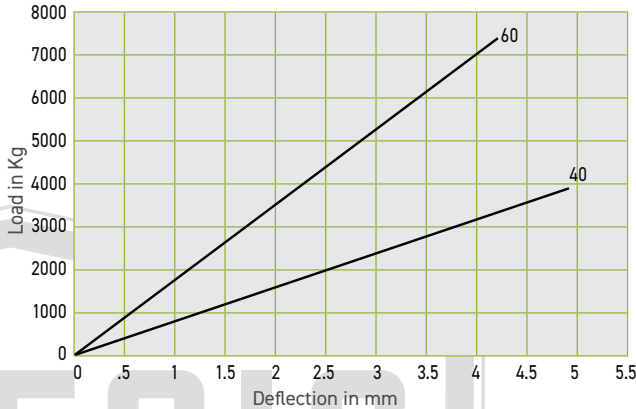

SW150 COMPRESSION

Section X-X

SKU	A (mm)	K (mm)	H (mm)	d (mm)	t (mm)
SW150-40	136	166	63	13.5	6
SW150-60	136	166	63	13.5	6

<p>www.allegiscorp.com 1-866-378-7550</p>			<p>MATERIAL / FINISH : High Dynamic Rubber Compound</p>	
<p>REV. : 1:1</p>	<p>SCALE :</p>	<p>DATE : 2-17-2025</p>	<p>DESCRIPTION : SW Mountings</p>	<p>DRAWING NO. : SW150-___</p>