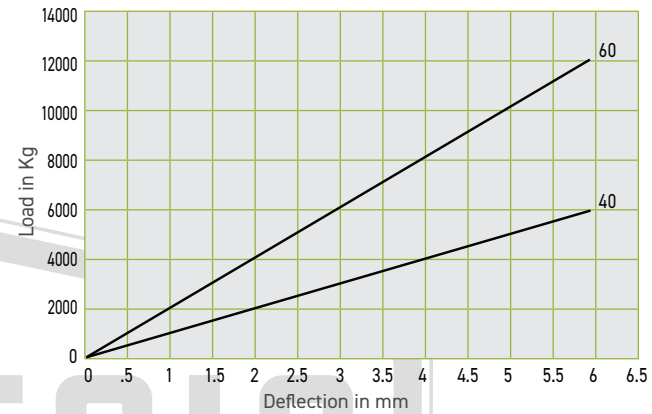

Section X-X

SW200 COMPRESSION

SKU	A (mm)	K (mm)	H (mm)	d (mm)	t (mm)
SW200-40	184	220	82	17	8
SW200-60	184	220	82	17	8

www.allegiscorp.com 1-866-378-7550			MATERIAL / FINISH : High Dynamic Rubber Compound	
REV. : 1:1	SCALE :	DATE : 2-17-2025	DESCRIPTION : SW Mountings	DRAWING NO. : SW200-___