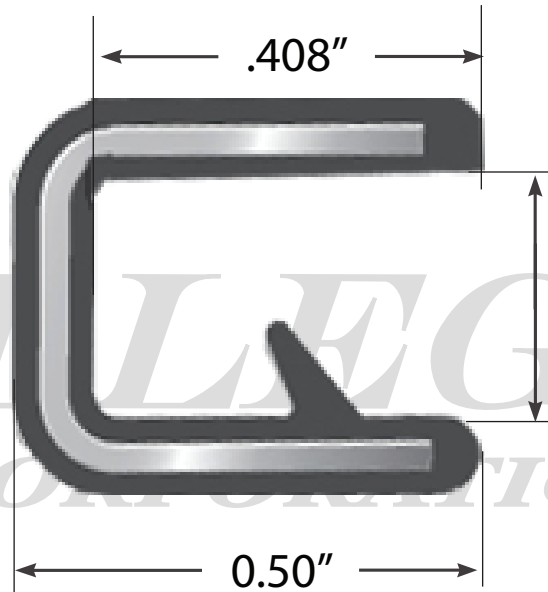

ALLEGIS  
CORPORATION

***www.ALLEGISCORP.com***  
***1-866-378-7550***

MATERIAL / FINISH : \_ insert texture choice:  
1=course / 2=leather  
3=pebble / 7=sand

REV. :

1 : 1

DATE :

1-10-2013

DESCRIPTION :

Edge Trim

DRAWING NO. :

100 B\_ X 1/4